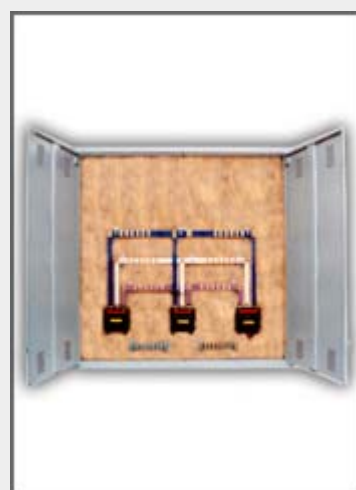

Caixa "Z" de Entrada de Força, com Barramento e Chaves