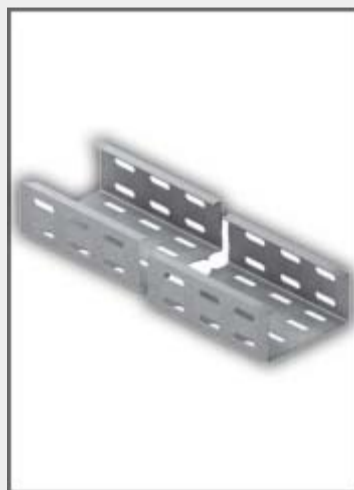

### Eletrocalhas e Acessórios

As *Eletrocalhas* funcionam como bandejas de sustentação aérea para instalações de **Fios e Cabos**, podem ser fabricadas em chapas perfuradas (o que permite uma maior ventilação aos cabos) ou ser lisas sem perfurações para instalações que exijam uma uma instalação hermética e ainda com opção de virola, assim como os **Perfilados** tem uma ampla linha de acessórios porém com ainda mais recursos.

Por permitir fácil visualização dos cabos é o recurso ideal para qualquer tipo de instalação elétrica inspeções periódicas e constante manutenção, podendo atender facilmente não só a elétrica mas a telefonia e a linha de dados de sua instalação.

Eletrocalha Curva Horizontal 90 Graus

Eletrocalha Curva Vertical Externa 90 Graus

Eletrocalha Lisa Tipo U

Eletrocalha Perfurada Com Virola

Eletrocalha Perfurada Tipo U

Eletrocalha TE Horizontal 90 Graus

 Eletrocalhas