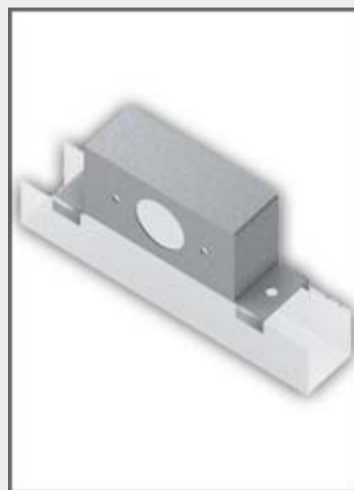

Perfilados e Acessórios

Para todos projetos de aéreos principalmente em iluminação a utilização de *perfilados* é uma solução inteligente, pratica e eficaz.

Perfilados podem ter diferentes características e assim determinar diferentes funções com uma linha muito extensa de acessórios tudo para solucionar todos os imprevistos que ocorrem na hora de se fazer uma instalação perfeita e com baixo custo de instalação e manutenção.

Com uma utilização muito grande também em instalações telefônicas e de dados sua obra tem qualidade e baixo preço.

Perfilado Liso 19x38

Perfilado Liso 38x38

Perfilado Perfurado 38x38

Perfilado Perfurado 38x76

Caixa de Tomada para Perfilado

Emenda Interna "I"

 Perfilados

Endereço

Rua Alameda São Caetano, nº 631 - conj. 4
Bairro: Santa Paula - São Caetano do Sul ABC
CEP: 09560-50
Telefones: (11) 4421-9121 / (11) 2376-4996